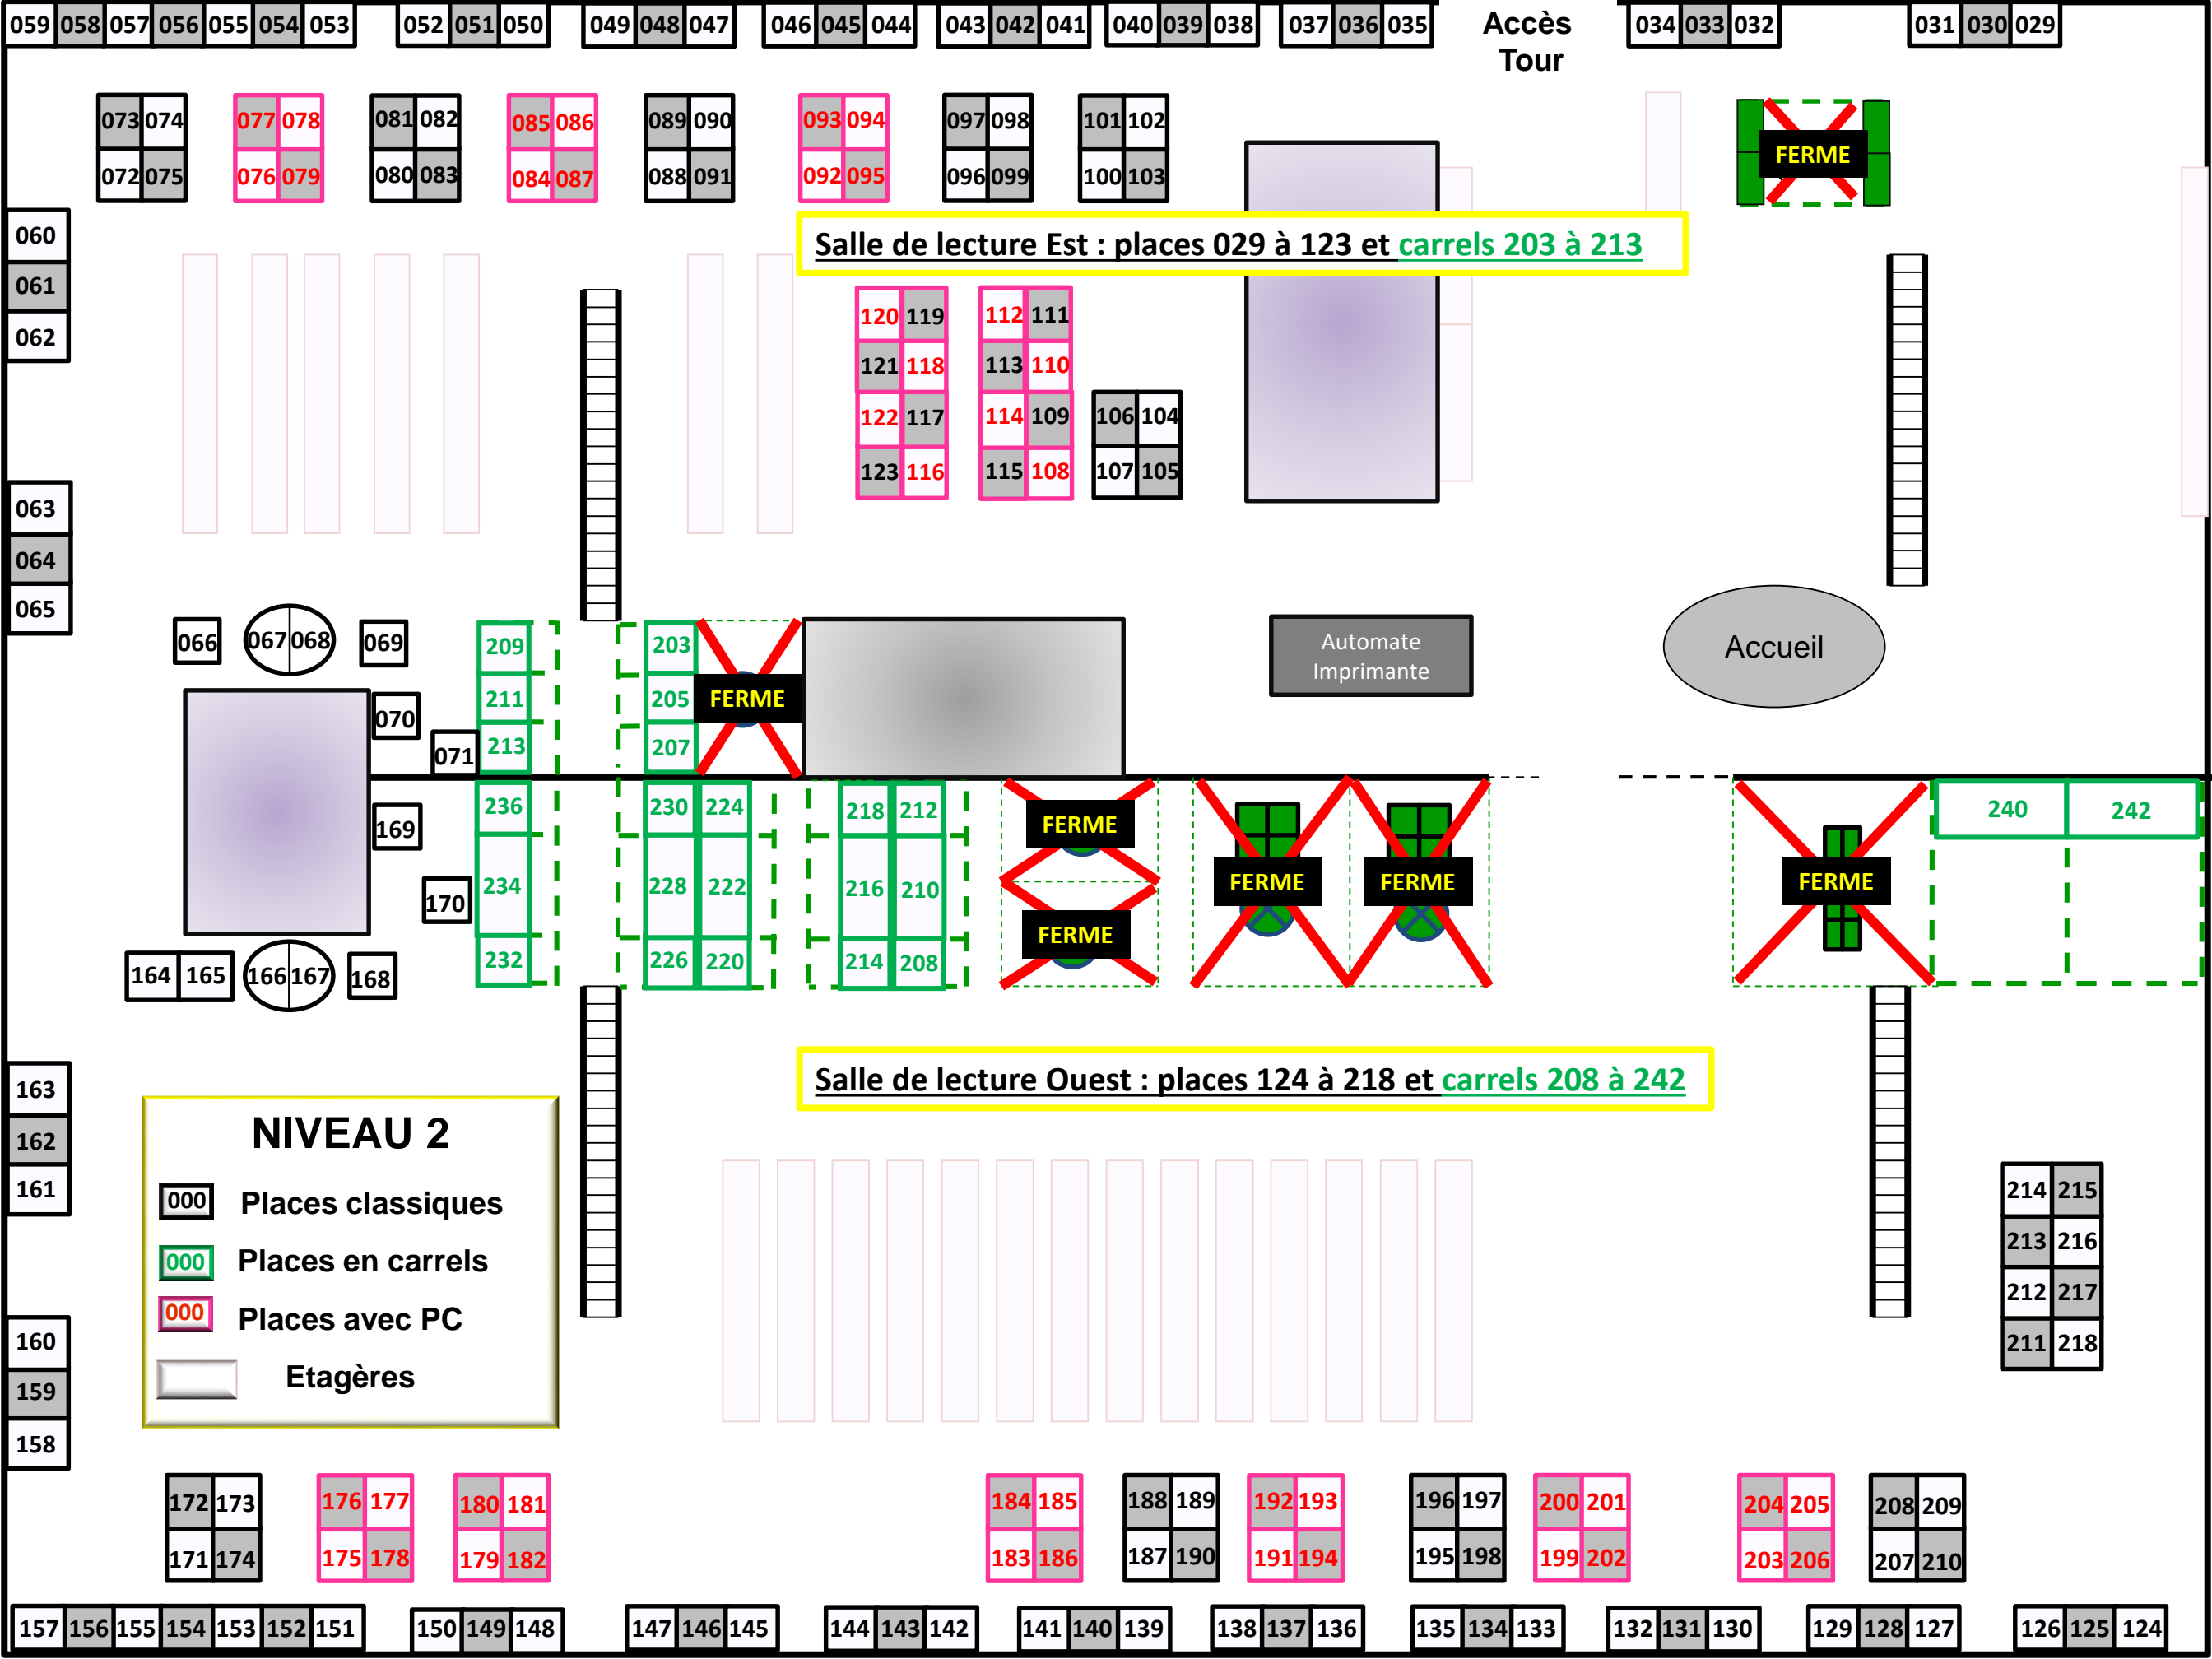

Salle de lecture Est : places 029 à 123 et **carrels 203 à 213**

Salle de lecture Ouest : places 124 à 218 et **carrels 208 à 242**

**NIVEAU 2**

- 000 Places classiques
- 000 Places en carrels
- 000 Places avec PC
- Etagères

**FERME**

**FERME**

**FERME**

**FERME**

**FERME**

**FERME**

**FERME**

Automate Imprimante

Accueil

Salle de lecture Est : places 369 à 473 et **carrels 403 à 413**

Salle de lecture Ouest : places 474 à 591 et **carrels 412 à 446**

**NIVEAU 4**

- 000 Places classiques
- 000 Places en carrels
- 000 Places avec PC
- Etagères

Accueil

Automate

**FERME**

**FERME**

**FERME**

**FERME**

**FERME**

399 398 397 396 395 394 393 392 391 390 389 388 387 386 385 384 383 382 381 380 379 378 377 376 375 **Accès Tour** 374 373 372 371 370 369