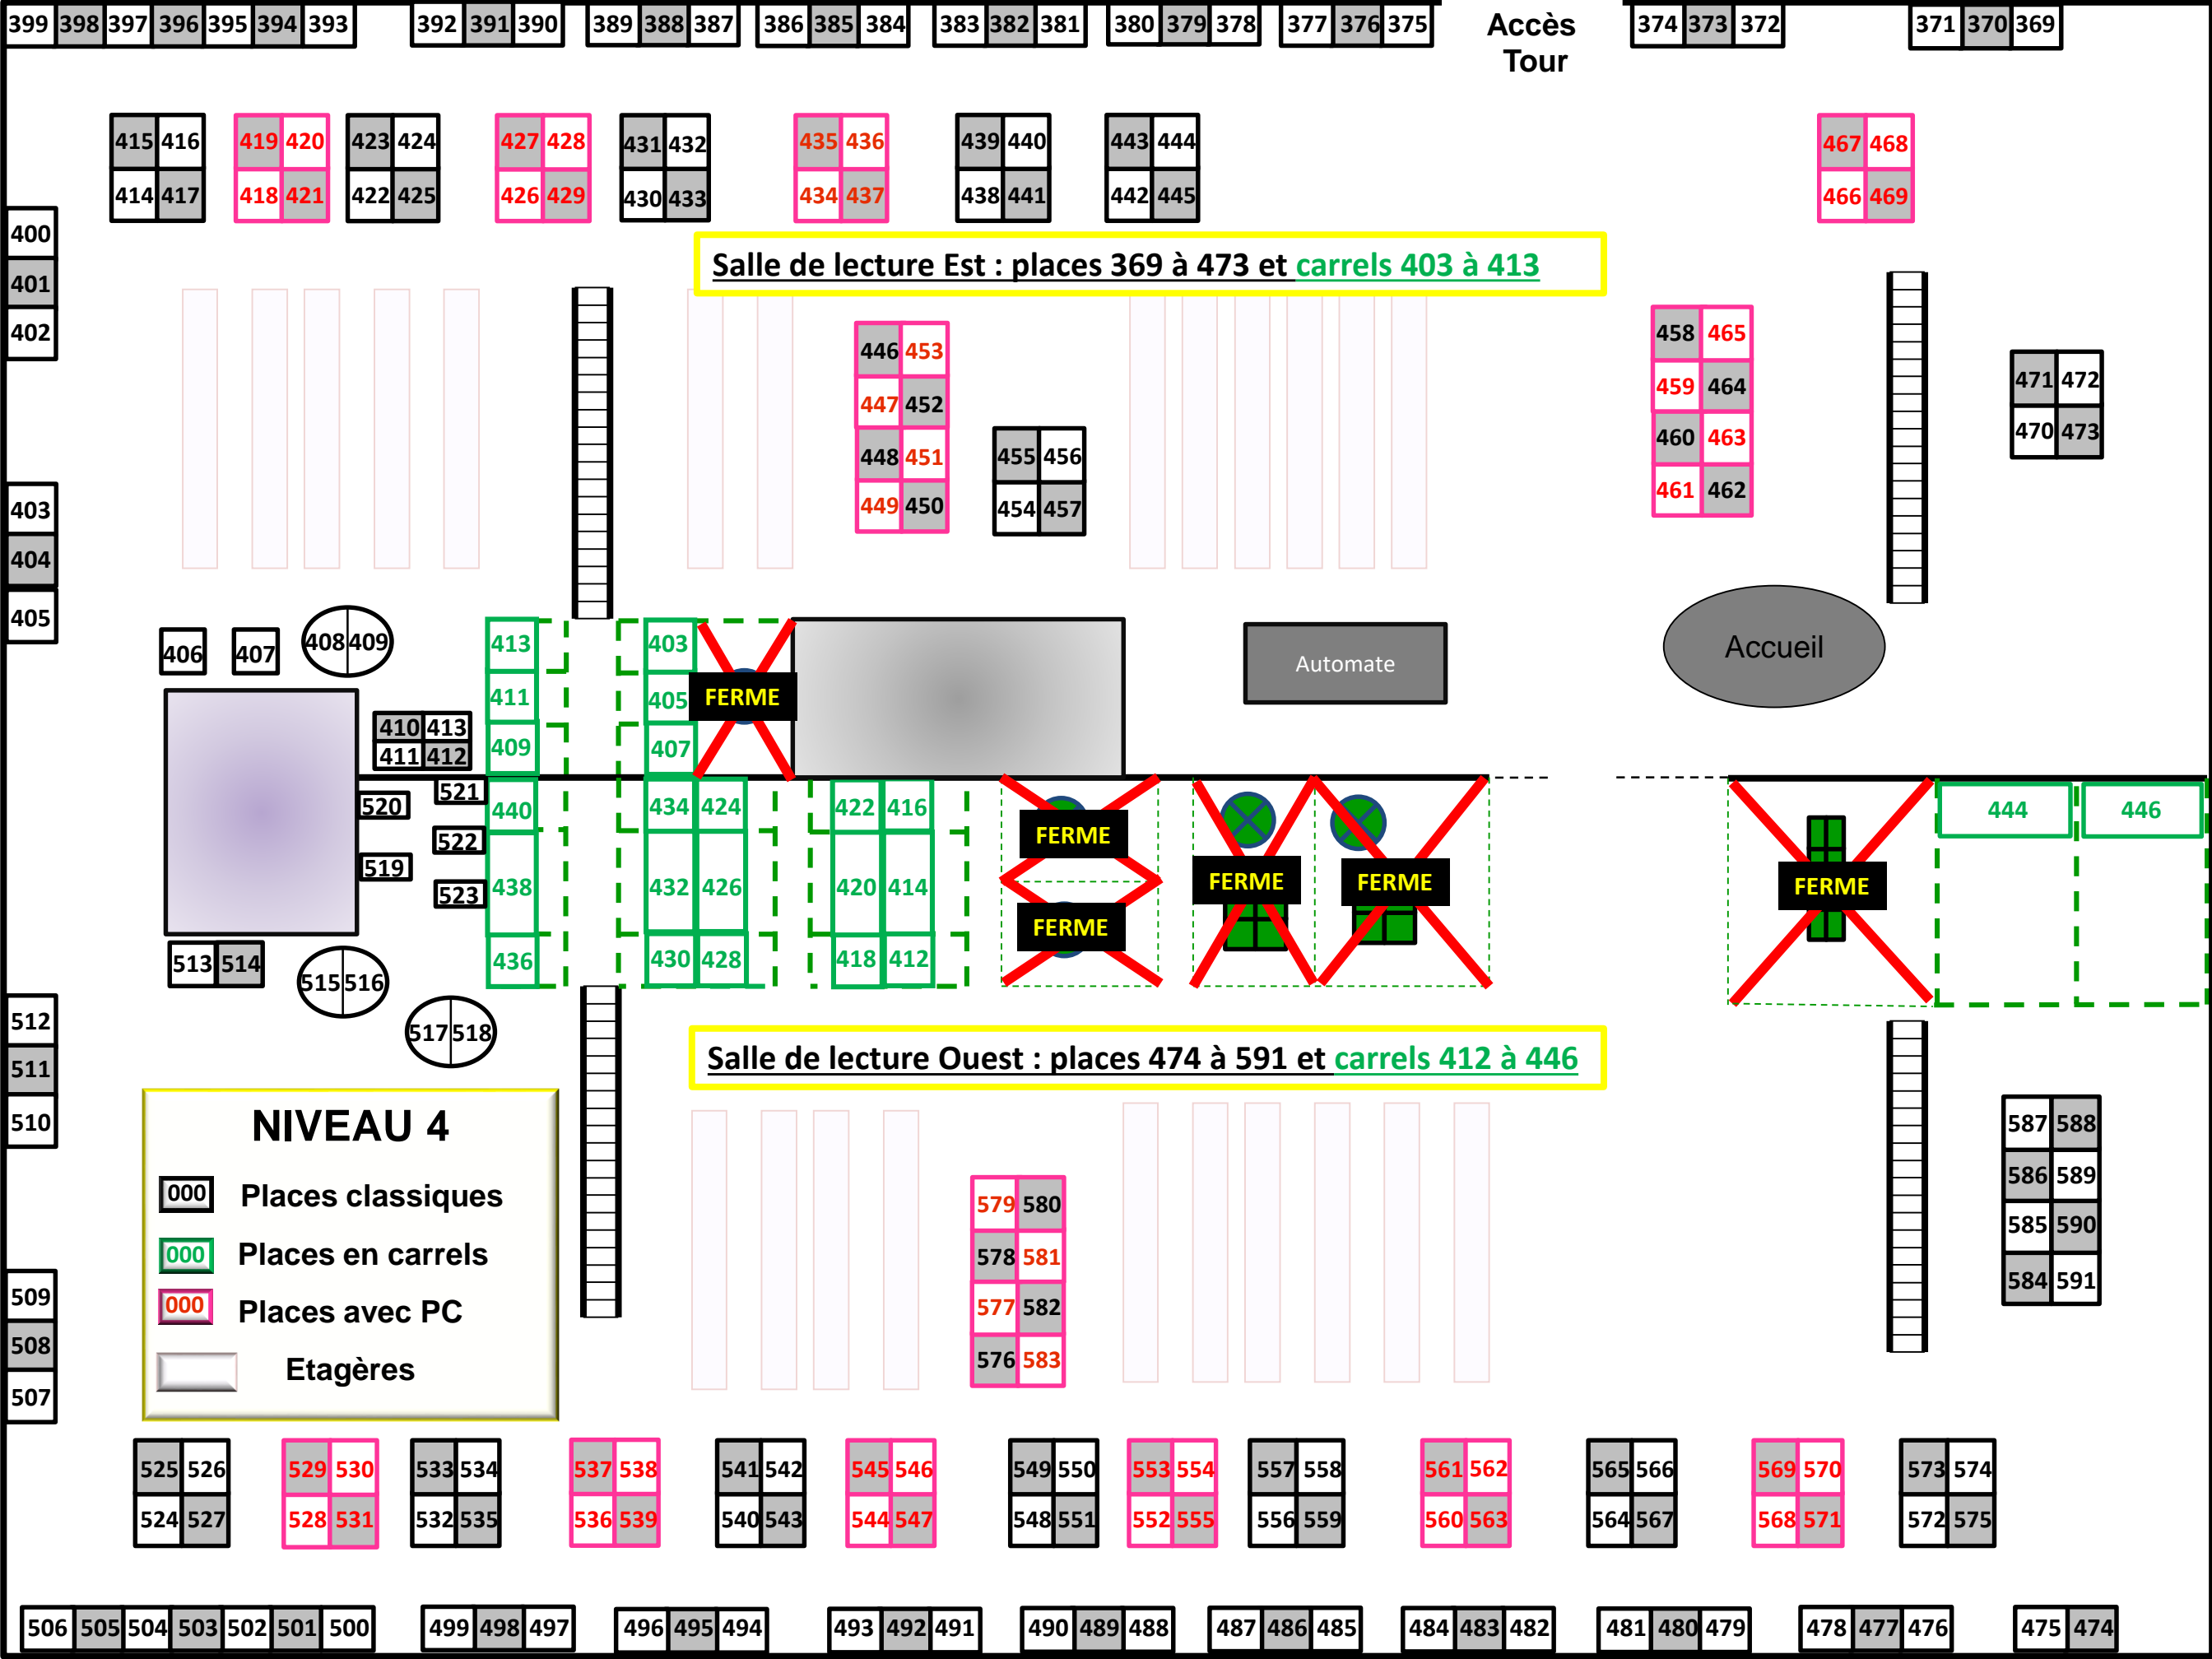

Salle de lecture Est : places 029 à 123 et **carrels 203 à 213**

Salle de lecture Ouest : places 124 à 218 et **carrels 208 à 242**

**NIVEAU 2**

- 000 Places classiques
- 000 Places en carrels
- 000 Places avec PC
- Etagères

Accueil

Salle de lecture Est : places 369 à 473 et **carrels 403 à 413**

Salle de lecture Ouest : places 474 à 591 et **carrels 412 à 446**

**NIVEAU 4**

- 000 Places classiques
- 000 Places en carrels
- 000 Places avec PC
- Etagères

Accueil

Automate

**FERME**

**FERME**

**FERME**

**FERME**

**FERME**

399 398 397 396 395 394 393 392 391 390 389 388 387 386 385 384 383 382 381 380 379 378 377 376 375 **Accès Tour** 374 373 372 371 370 369