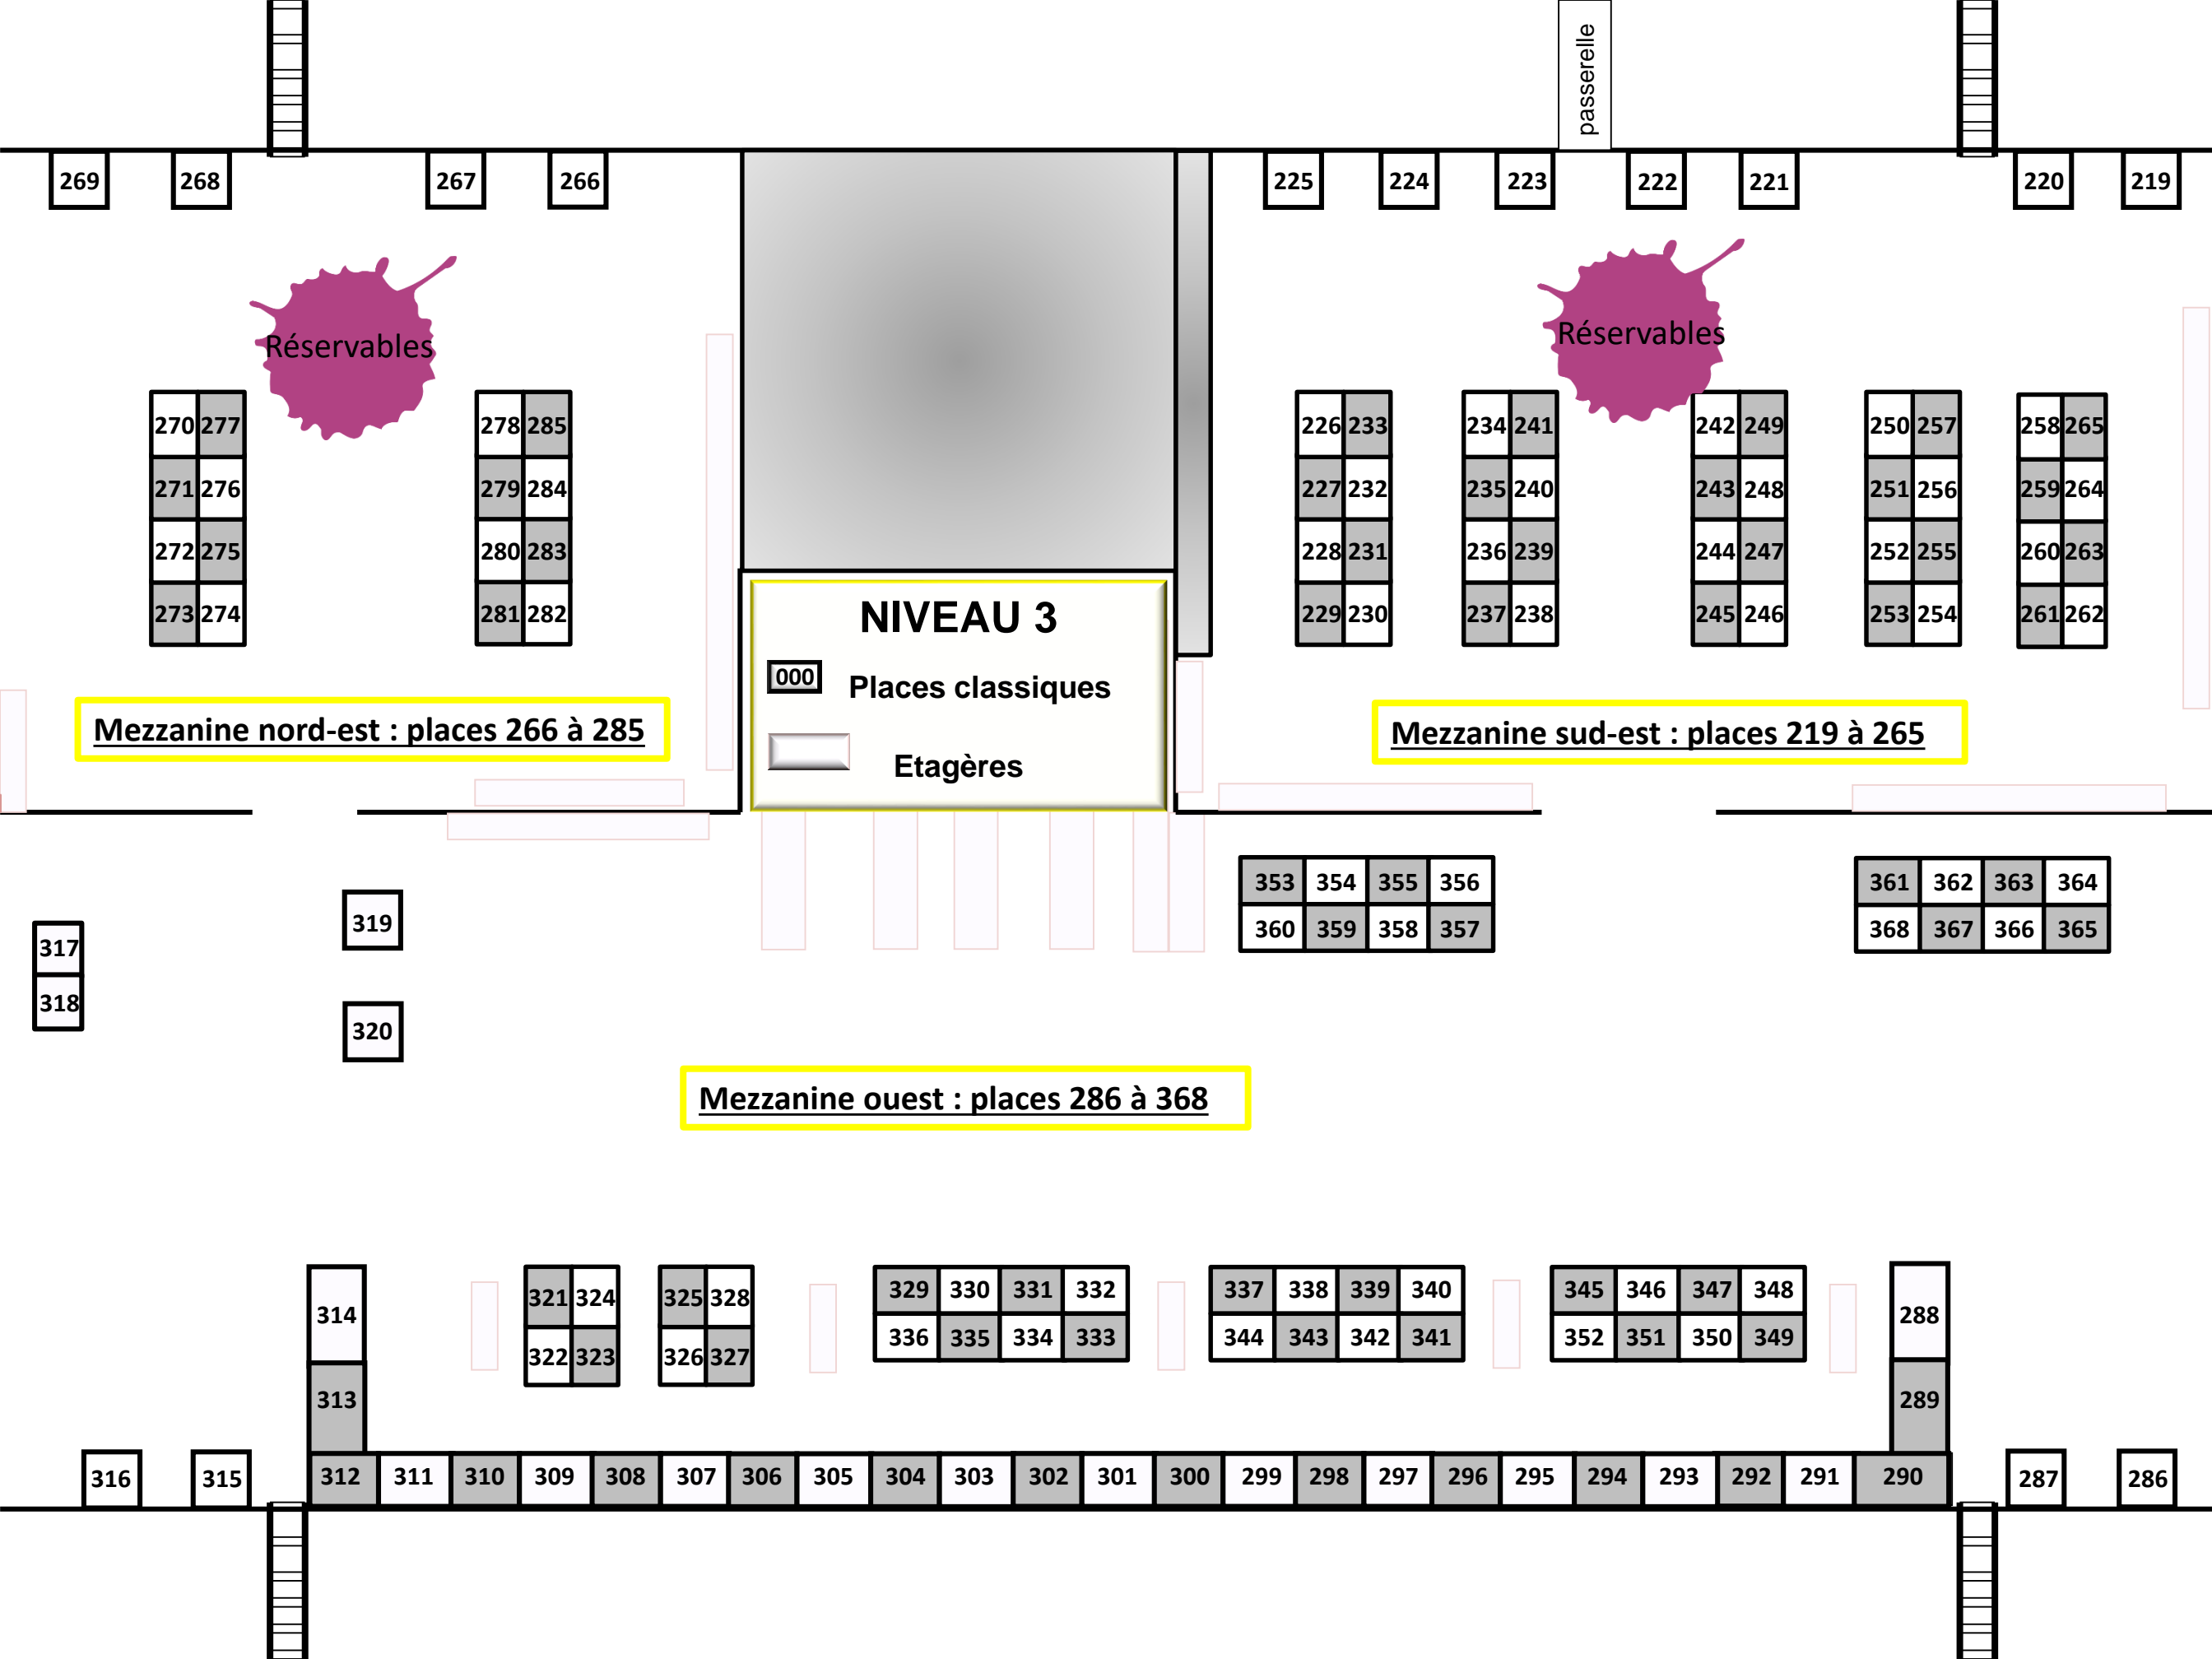

Salle de lecture Est : places 029 à 123 et **carrels 203 à 213**

Salle de lecture Ouest : places 124 à 218 et **carrels 208 à 242**

**NIVEAU 2**

- 000 Places classiques
- 000 Places en carrels
- 000 Places avec PC
- Etagères

Accueil

Salle de lecture Est : places 369 à 473 et **carrels 403 à 413**

Salle de lecture Ouest : places 474 à 591 et **carrels 412 à 446**

**NIVEAU 4**

- 000 Places classiques
- 000 Places en carrels
- 000 Places avec PC
- Etagères

Accueil

Automate

**FERME**

**FERME**

**FERME**

**FERME**

**FERME**

399 398 397 396 395 394 393 392 391 390 389 388 387 386 385 384 383 382 381 380 379 378 377 376 375 **Accès Tour** 374 373 372 371 370 369